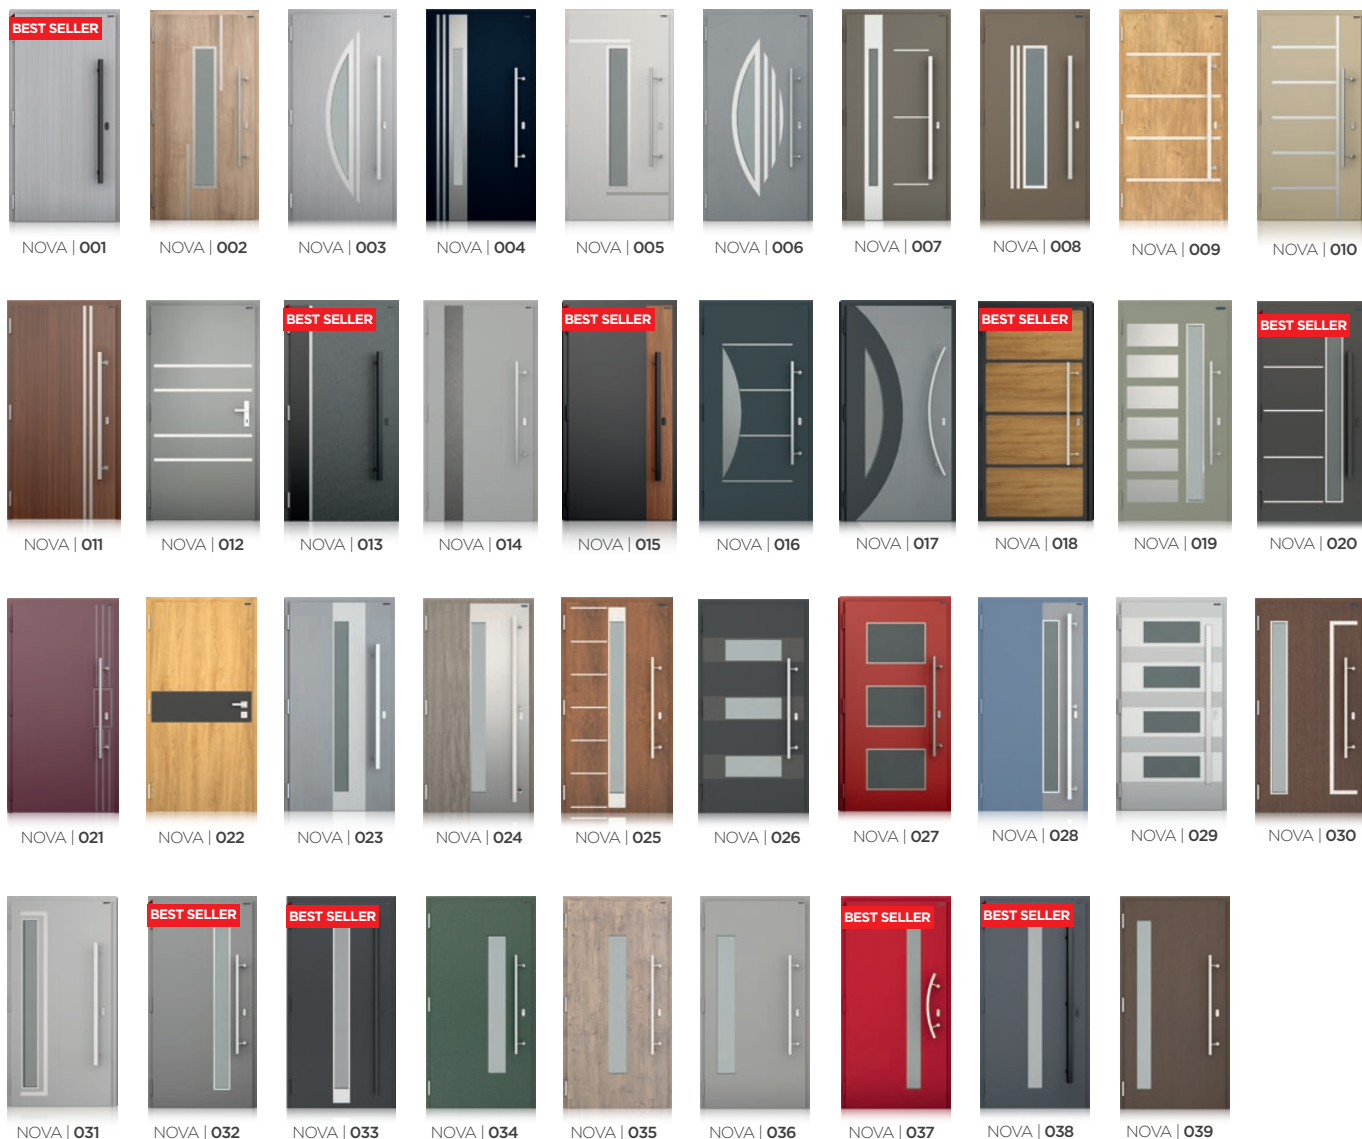

The NOVA doors. Comprehensive solutions