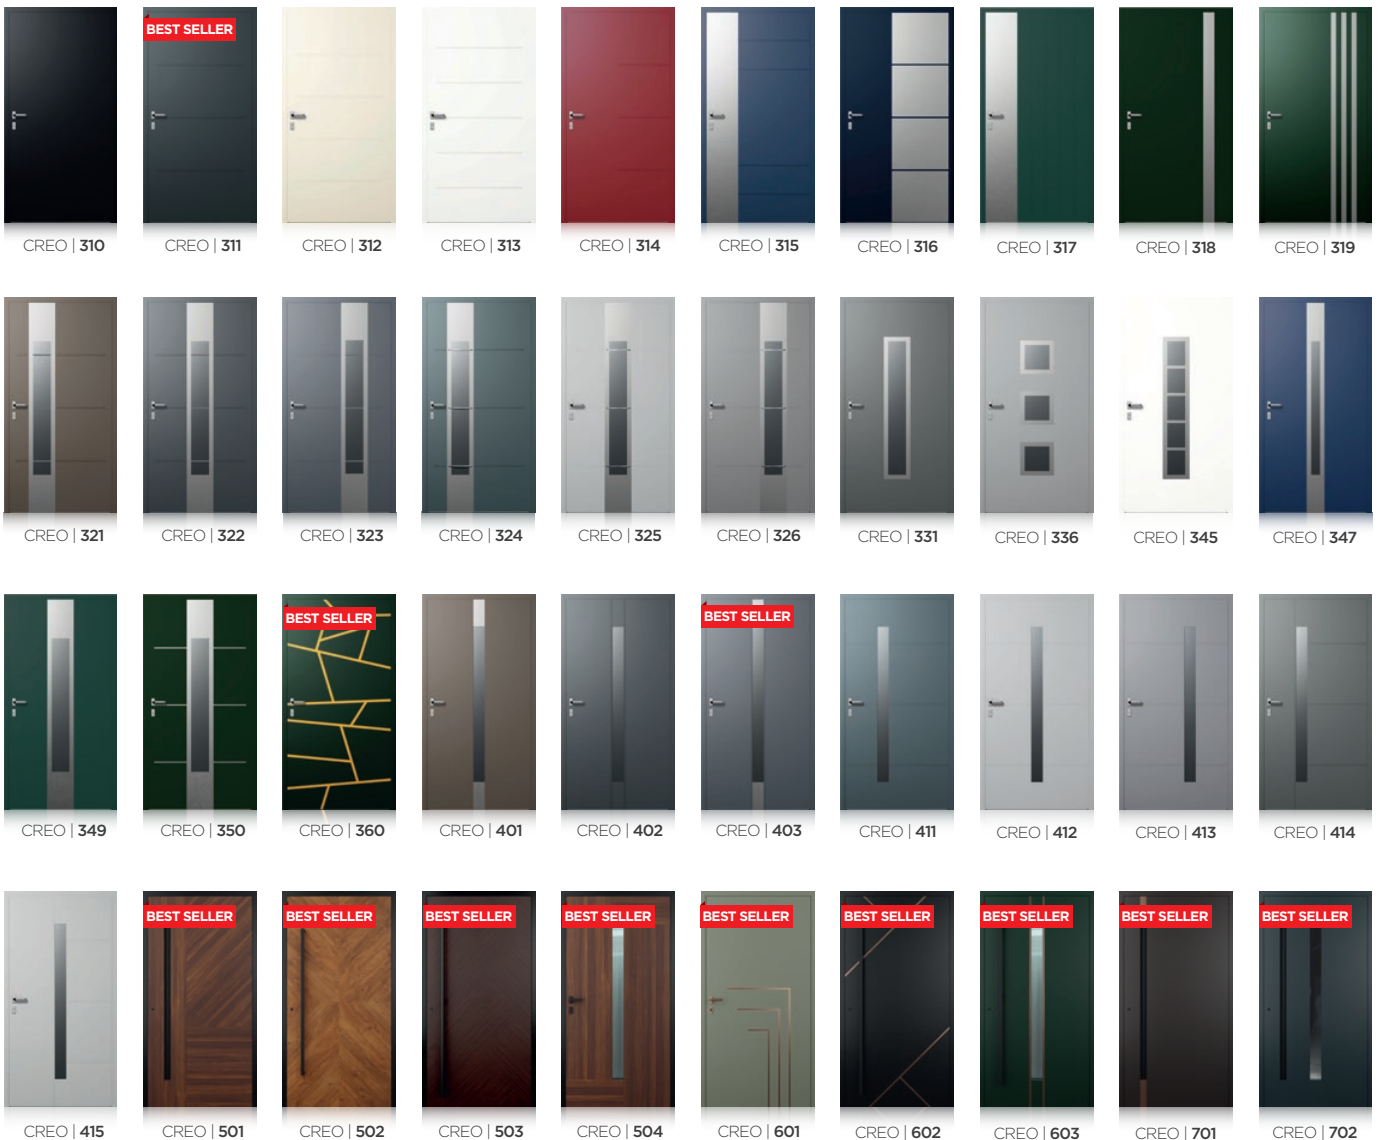

## The CREO doors. Perfection

CREO | 703